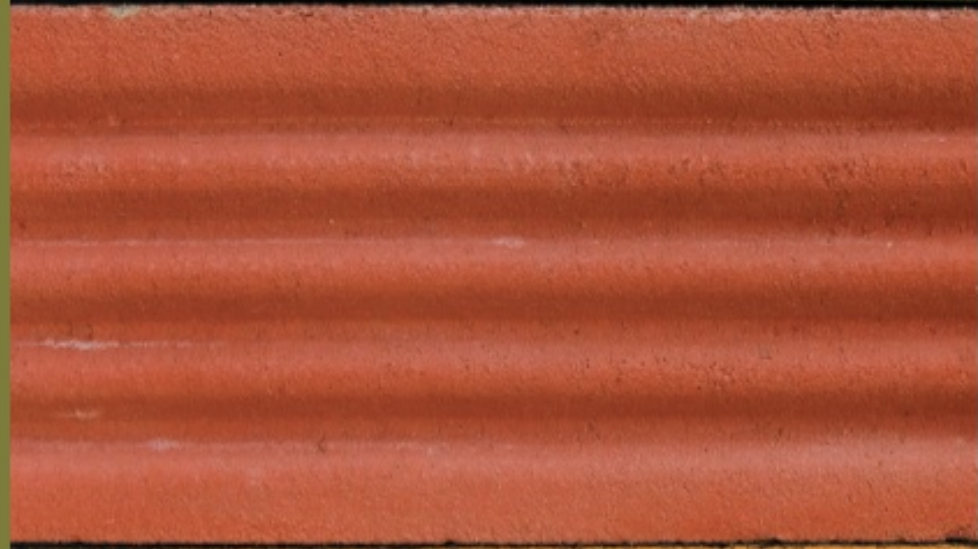

create

nature

inspire

Creativity & Versatility

**ECO
YOUR
LIVING**